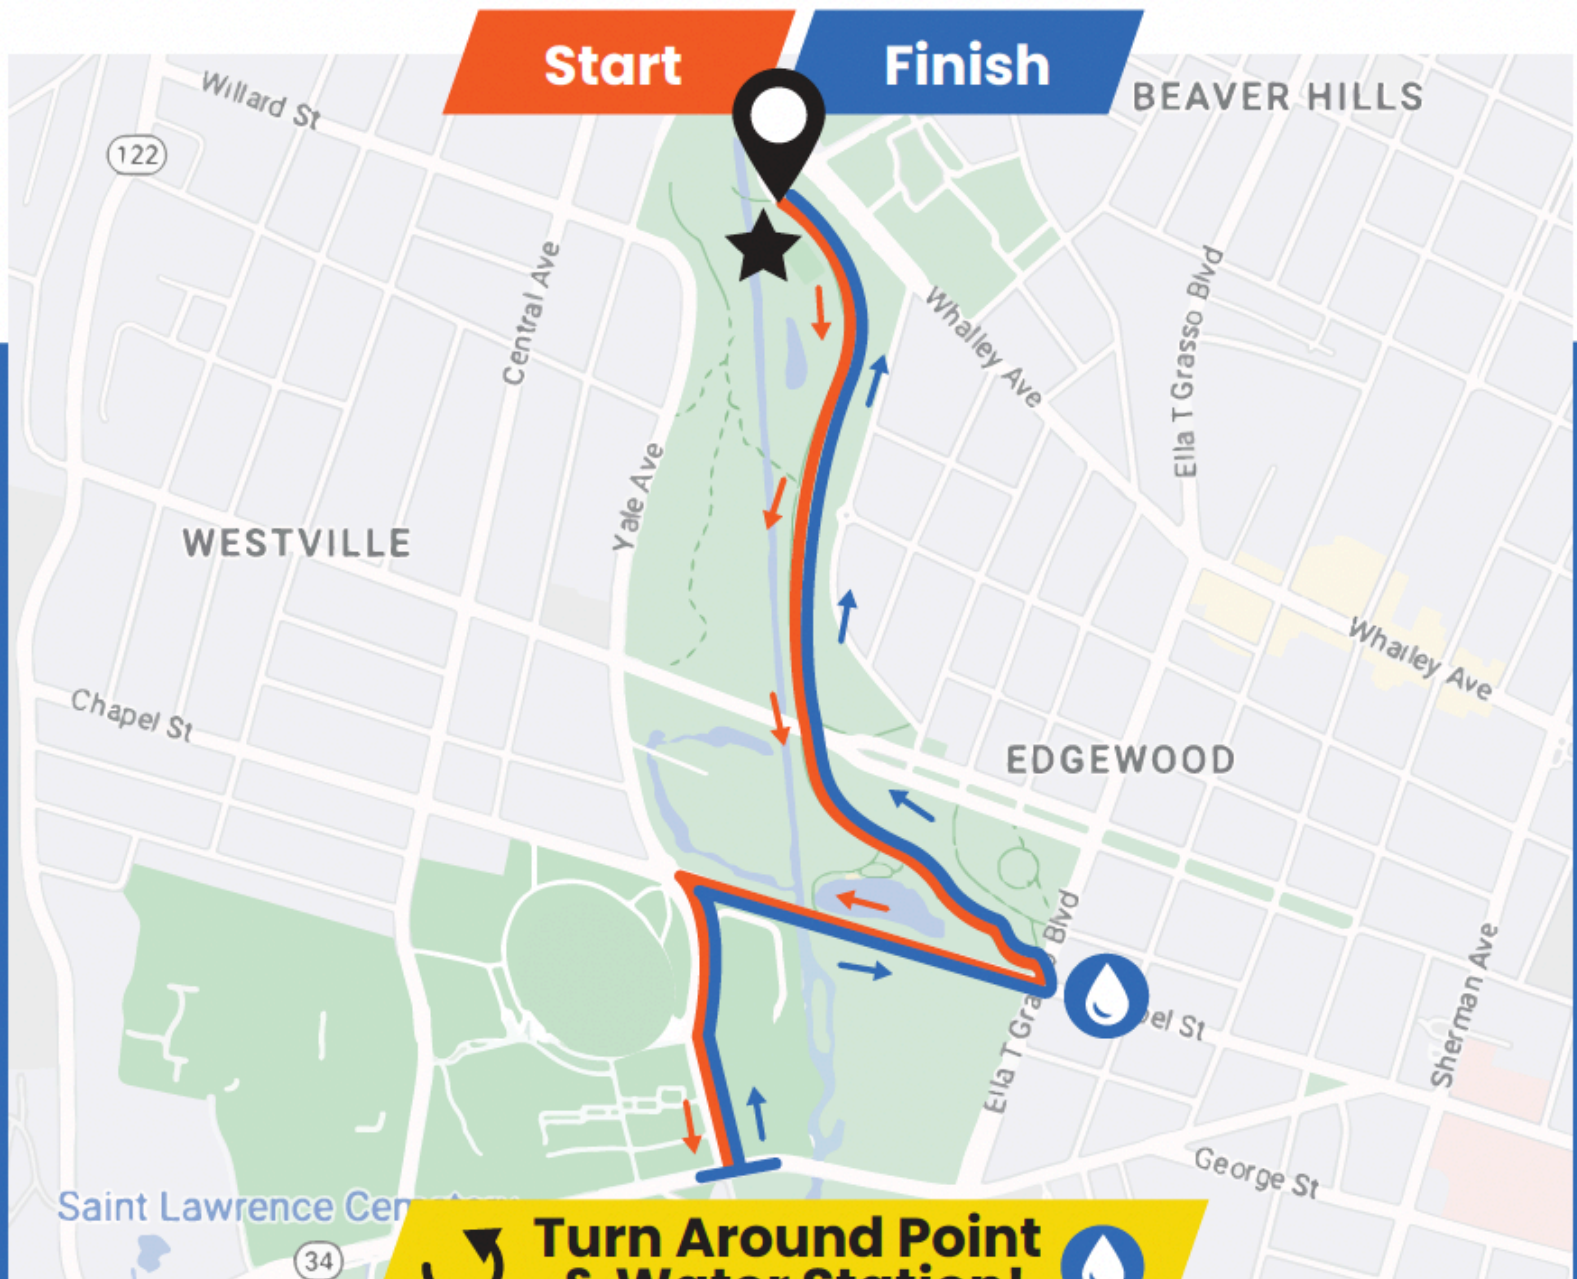

10.06.24

COURSE MAP

- Start & Finish Line
- Coogan Pavilion Bathroom, Tables, Snacks
- 5K Route Out
- Water Station
- 5K Route Back

Edgewood Park

Turn Around Point & Water Station!

Derby Avenue

10.06.24

MAPA DEL CURSO

-  Línea de salida y meta
-  Pabellón Coogan
Baño, Mesas, Bocadillos
-  Ruta de salida de 5K
-  5K ruta de vuelta
-  Estación de agua

Parque Edgewood

 **Punto de vuelta y estación de agua** 

Avenida Derby