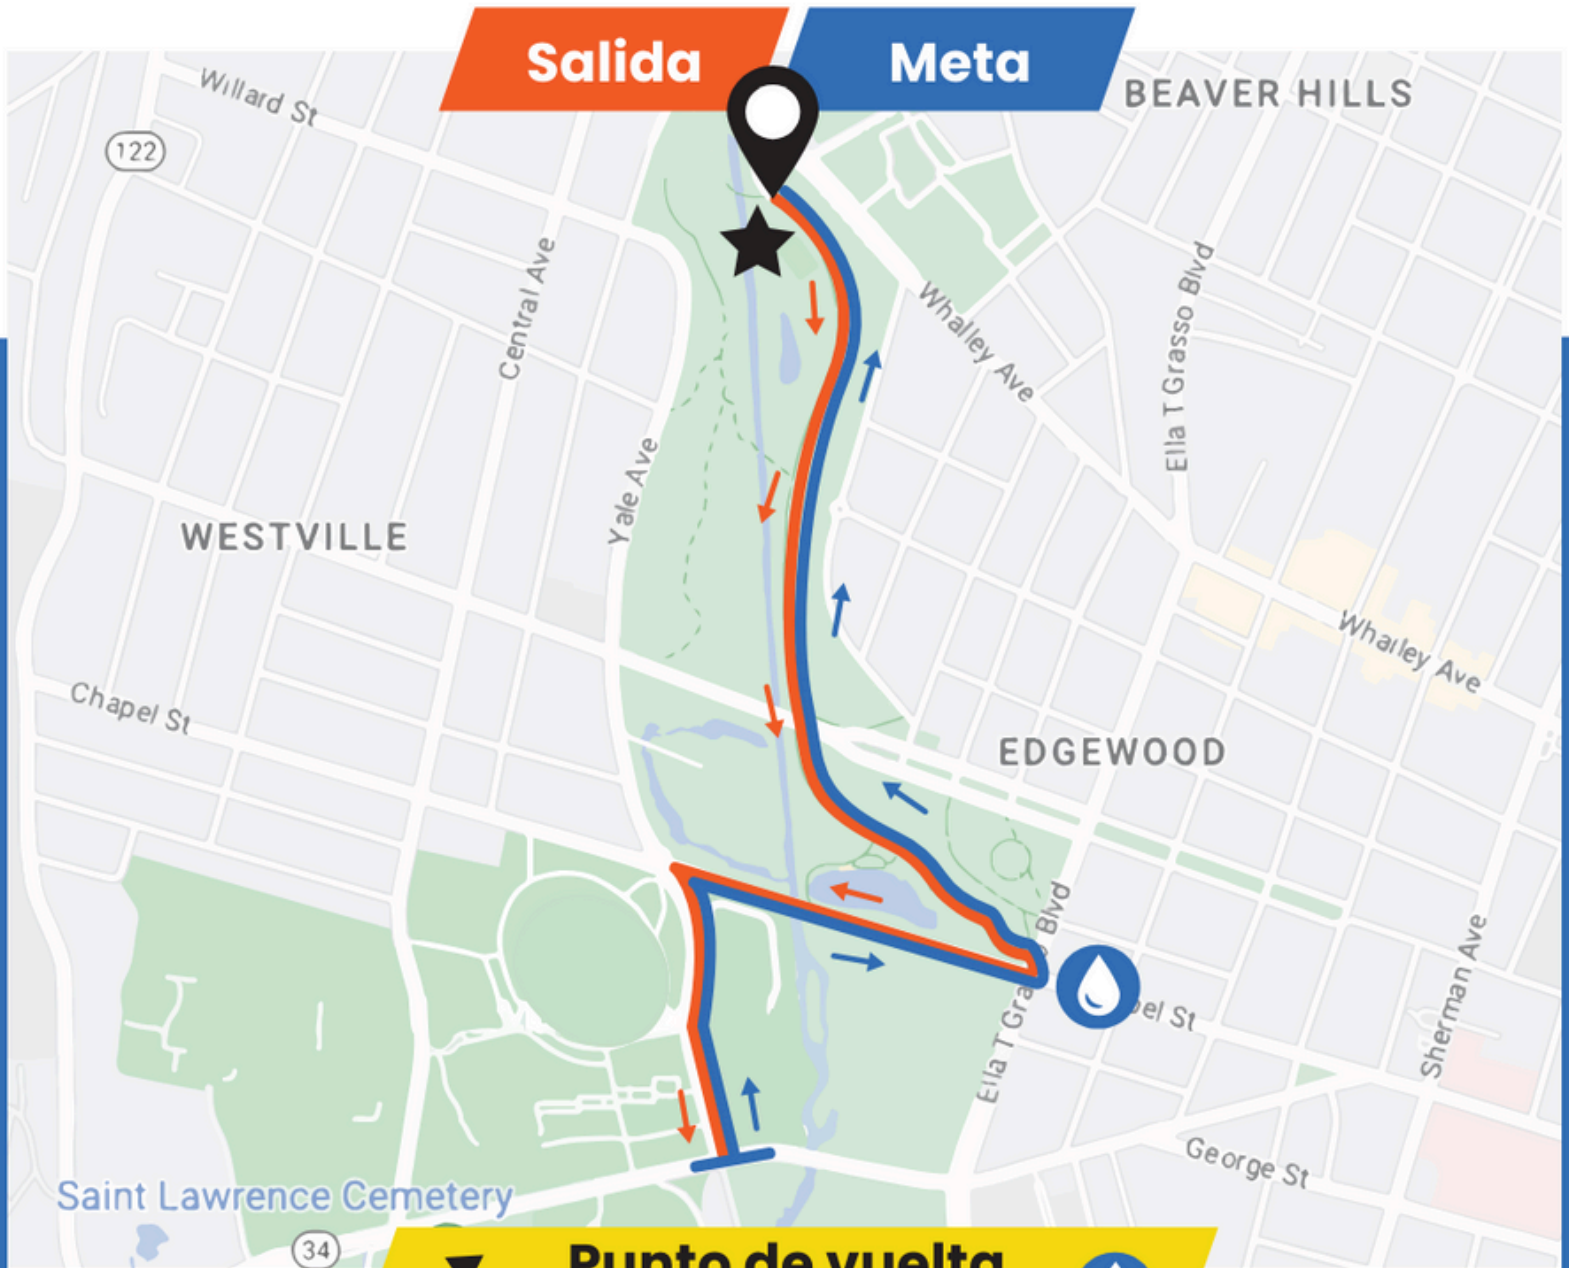

10.06.24

COURSE MAP

- Start & Finish Line
- Coogan Pavilion Bathroom, Tables, Snacks
- 5K Route Out
- Water Station
- 5K Route Back

Edgewood Park

Turn Around Point & Water Station!

Derby Avenue

10.06.24

MAPA DEL CURSO

-  Línea de salida y meta
-  Pabellón Coogan
Baño, Mesas, Bocadillos
-  Ruta de salida de 5K
-  5K ruta de vuelta
-  Estación de agua

Parque Edgewood

 **Punto de vuelta y estación de agua** 

Avenida Derby